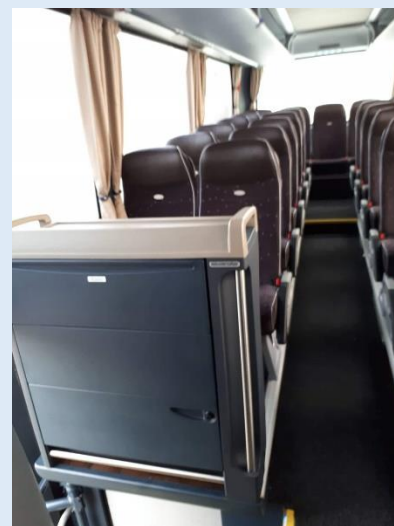

Neoplan Tourliner P21

- Évjárat: 2015 (Euro 6) - Ülések száma: 49 + idegenvezető + autóbuszvezető - Dönthető, oldalra csúsztatható ülések - Automata légkondicionálás - Audio/Video rendszer 2 monitorral - Állítható lábtartó	- Hideg/meleg italok - WC - Front kamera - EBS, ESP, Retarder - Sebességtartó automatika - Navigáció - monitorokon megjelenő térképpel

Driver		Monitor	Guide		Door
4	3		2	1	
8	7	6	5		
12	11	10	9		
16	15	14	13		
20	19	18	17		
22	21	WC Monitor		Door	
24	23	BÜFÉ			
28	27	26	25		
32	31	30	29		
36	35	34	33		
40	39	38	37		
44	43	42	41		
49	48	47	46	45